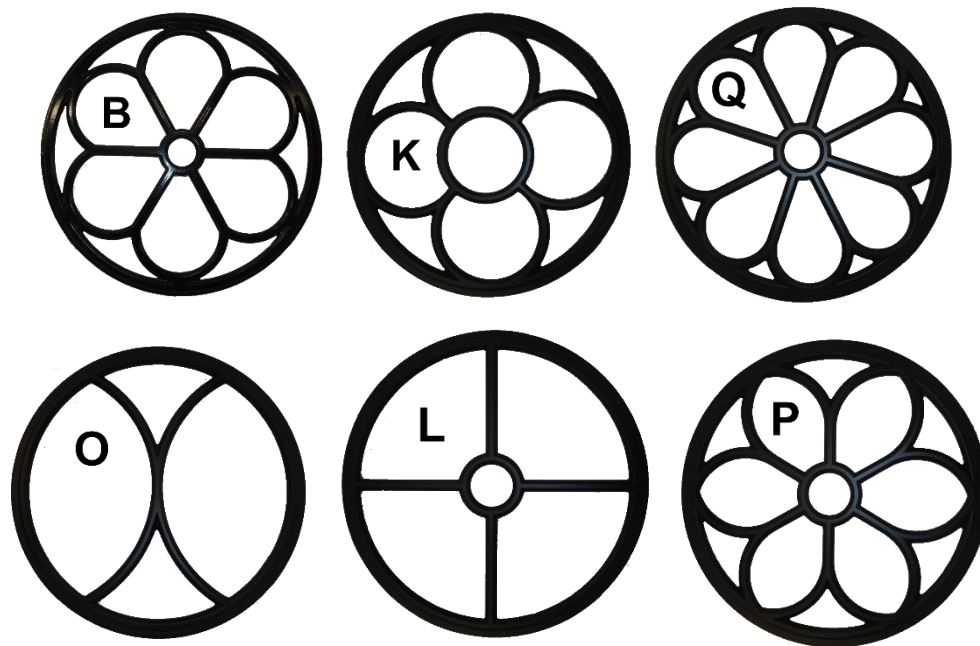

HEVALU

Machinale houtbewerking en timmerwerken

Merk A

Afm. 345 mm x 500 mm Afm. 415 mm x 605 mm Afm. 485 mm x 700 mm

Standaard model afmetingen. Elke andere afmeting op aanvraag ook mogelijk.

HEVALU

Machinale houtbewerking en timmerwerken

Ronde ramen Merk B, K, L, O, P, en Q

Afm. 480 mm Afm. 500 mm Afm. 600 mm Afm. 700 mm

Afm. 800 mm Afm. 1000 mm

Standaard model afmetingen. Elke andere afmeting op aanvraag ook mogelijk.

HEVALU

Machinale houtbewerking en timmerwerken